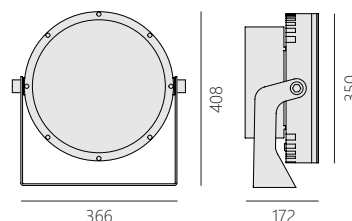

general data

luminaire body	aluminium
mounting type	on an adjustable holder, to the ground
ingress protection IP	67
operating temperature range	from -40° to +50°
lifetime L80B10	100 000h
impact protection IK	10

electrical data

nominal voltage	220-240V AC
luminaire nominal power	88W
protection class	I
connection	wire 5x1,5mm ²
wiring	trough, standard
connection wire	0,5m
dimming (zasilacz-patrz w instrukcji na stronie internetowej)	DALI, CASAMBI

125.00
connector IP68 5-pole
złącze IP68 5-polowe

L - beam angle | kąt wiązki

- | | | | | | | | | |
|-----|-----|-----|-----|-----|--------------------|----------------------|--------------------|---------------------|
| 10 | 20 | 30 | 40 | 60 | 8 | 41 | 42 | 45 |
| 10° | 20° | 30° | 40° | 60° | 8°
wall-washing | 10x45°
horizontal | 10x45°
vertical | 45°
wall-washing |

code kod	luminaire nominal power znamionowa moc oprawy	luminous flux strumień z oprawy	weight waga	box karton
9560.0TWELCW	88W	11 312lm	17,3kg	430x430x280mm