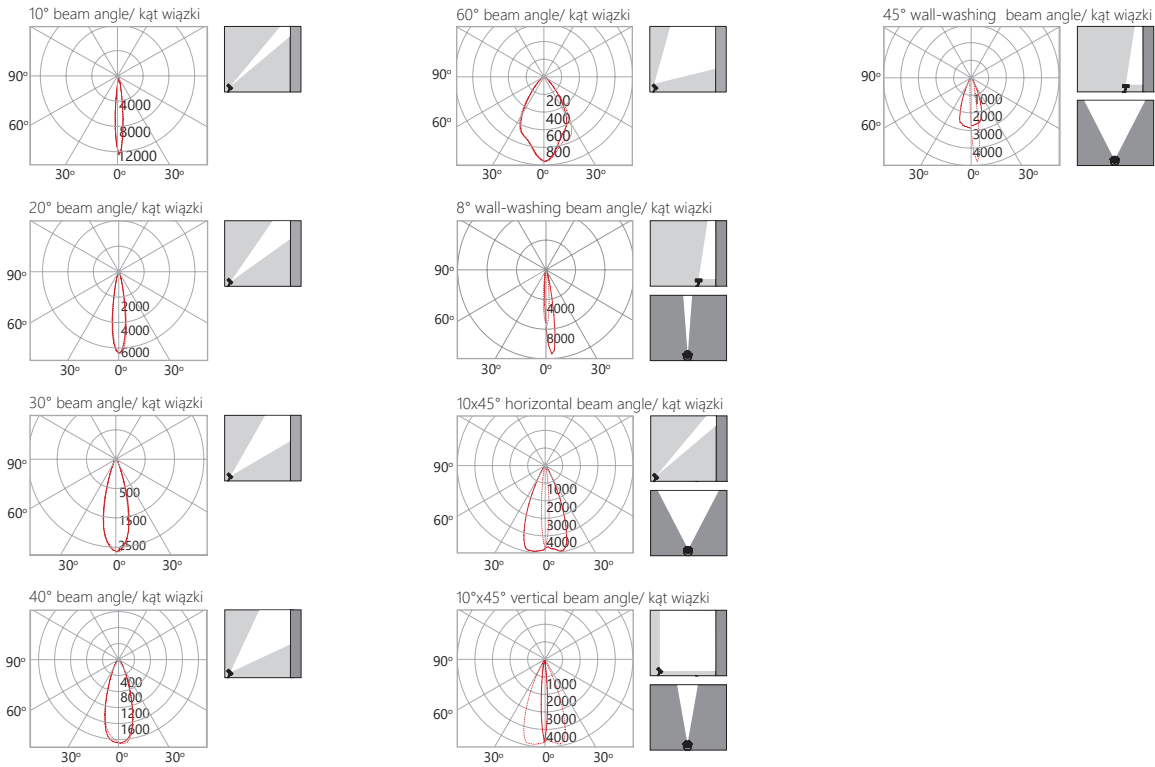

photometry | fotometria

accessories | akcesoria

- 90.58C
  anti-glare cover 180
  przesłona antyodśnieniowa 180
- 90.57C
  anti-glare cover 360
  przesłona antyodśnieniowa 360
- 90.62
  honeycomb (anti-glare)
  plaster miodu (antyodśnieniowy)
- 125.00
  connector IP68 5-pole
  złącze IP68 5-polowe

L - beam angle | kąt wiązki

10	20	30	40	60	8	41	42	45
10°	20°	30°	40°	60°	8° wall-washing	10x45° horizontal	10x45° vertical	45° wall-washing

C - finishes | wykończenia

03 white biały	06 grey szary	70 anthracite antracyt	05 black czarny

code kod	luminaire nominal power znamionowa moc oprawy	luminous flux strumień z oprawy	weight waga	box karton
9560.0TWELCW	88W	11 312lm	17,3kg	430x430x280mm