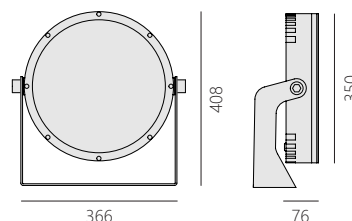

general data

luminaire body	aluminium
mounting type	on an adjustable holder, to the ground
ingress protection IP	67
operating temperature range	from -40° to +50°
lifetime L80B10	100 000h
impact protection IK	10

electrical data

nominal voltage	max. 2x950mA, max. 2x95V DC
luminaire nominal power	80W
protection class	I
connection	wire 4x0,75mm ²
wiring	standard
connection wire	0,5m
dimming (zasilacz-patrz w instrukcji na stronie internetowej)	DALI, CASAMBI

code kod	luminaire nominal power znamionowa moc oprawy	luminous flux strumień z oprawy	weight waga	box karton
9561.0TWELC	80W	11 312lm	13,5kg	430x430x280mm