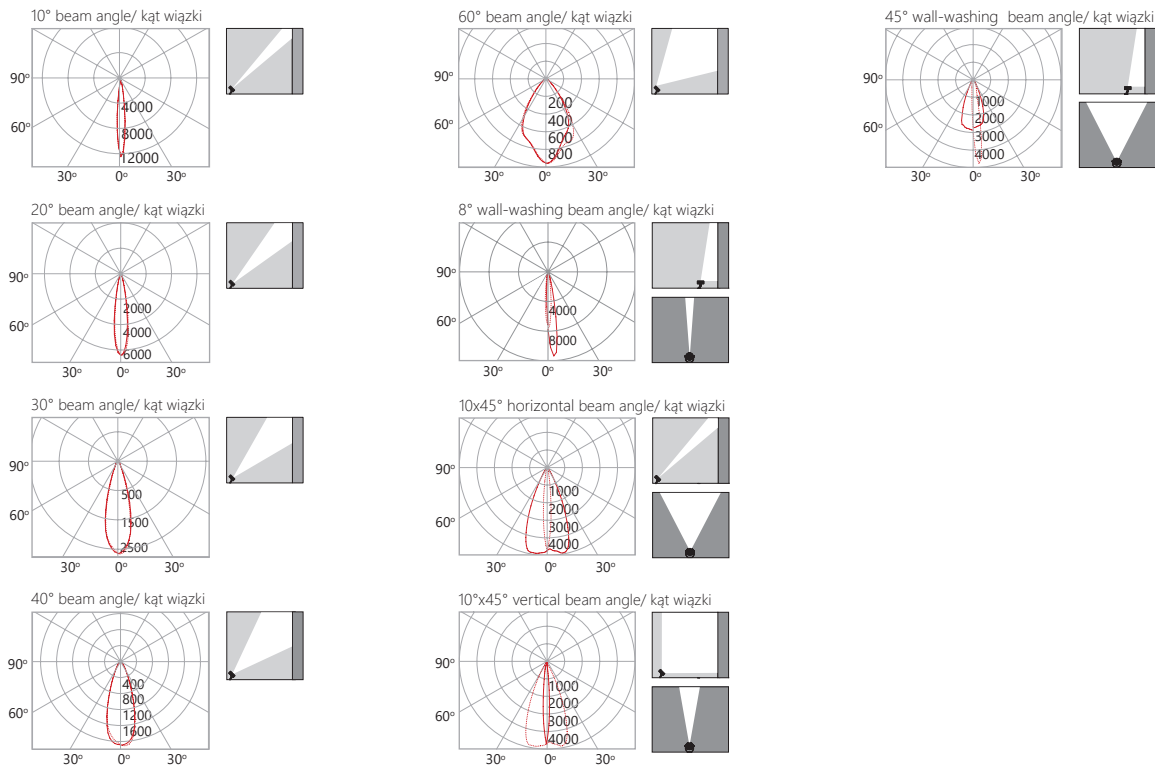

optical data

optical system	lens
material	PMMA
aperture	toughened glass 12mm thick
light emission	direct
light distribution	symmetrical, asymmetrical

lighting data

light source	LED
luminous flux from luminaire	11 312lm
tolerance of luminous flux	+/-10%

dane optyczne

układ optyczny	soczewka
materiał	PMMA
przesłona	szkło hartowane 12mm
emisja światła	bezpośrednia
rozsył światła	symetryczny, asymetryczny

dane świetlne

źródło światła	LED
strumień świetlny z oprawy	11 312lm
tolerancja strumienia świetlnego	+/-10%